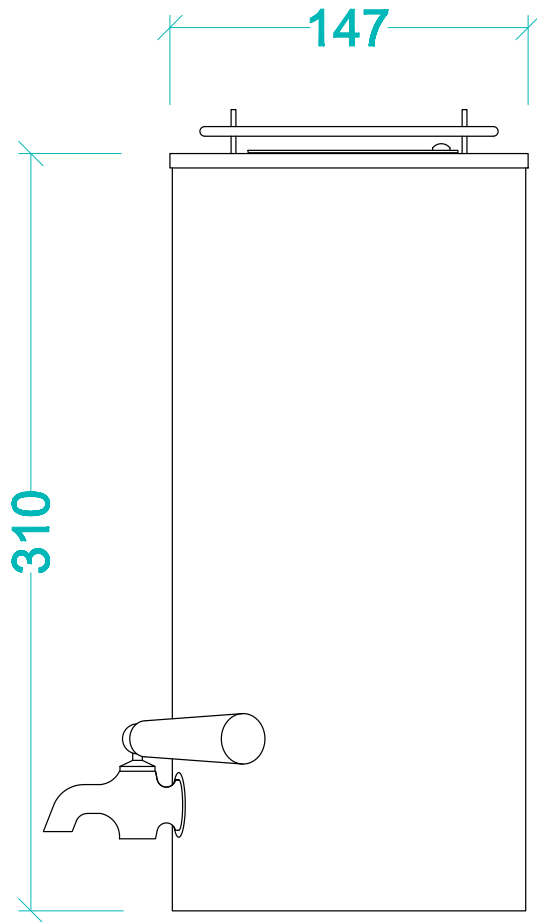

### **Specification Summary**

**Overall Height: 310mm**  
**Width: 147mm**

**Water Capacity: 3 Ltrs.**  
**Top hole: 60mm Dia**