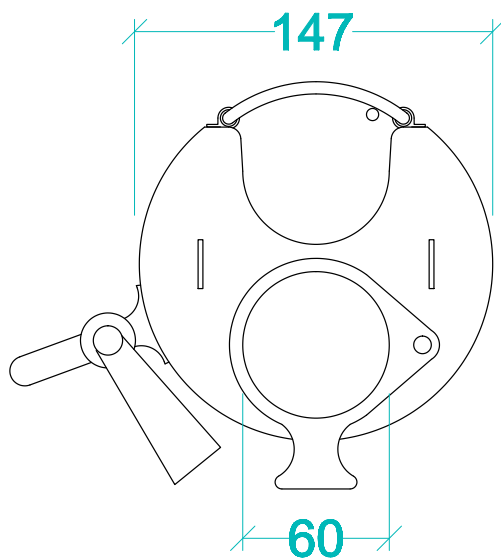

### **Specification Summary**

**Overall Height: 310mm**  
**Width: 147mm**

**Water Capacity: 3 Ltrs.**  
**Top hole: 60mm Dia**